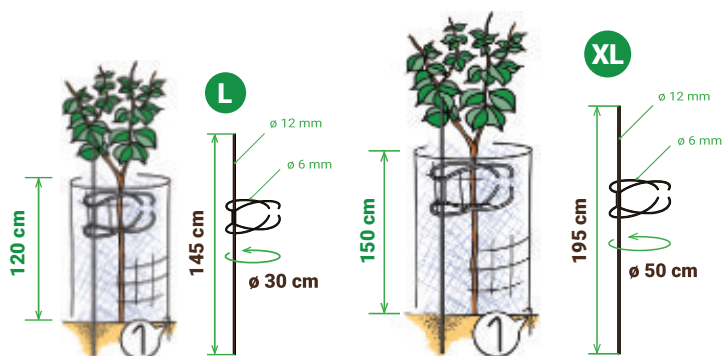

## Velikost L (145 cm) a XL (195 cm)

pozinkované a ocelové varianty

**Bezkonkurenční ochrana našich ovocných stromků. Sad nemusíme oplocovat a jsme v klidu.**

*Podlešákovi*

**Nejlepší je snadná a rychlá montáž. Srnec z lesního sousedství už může jen zírat.**