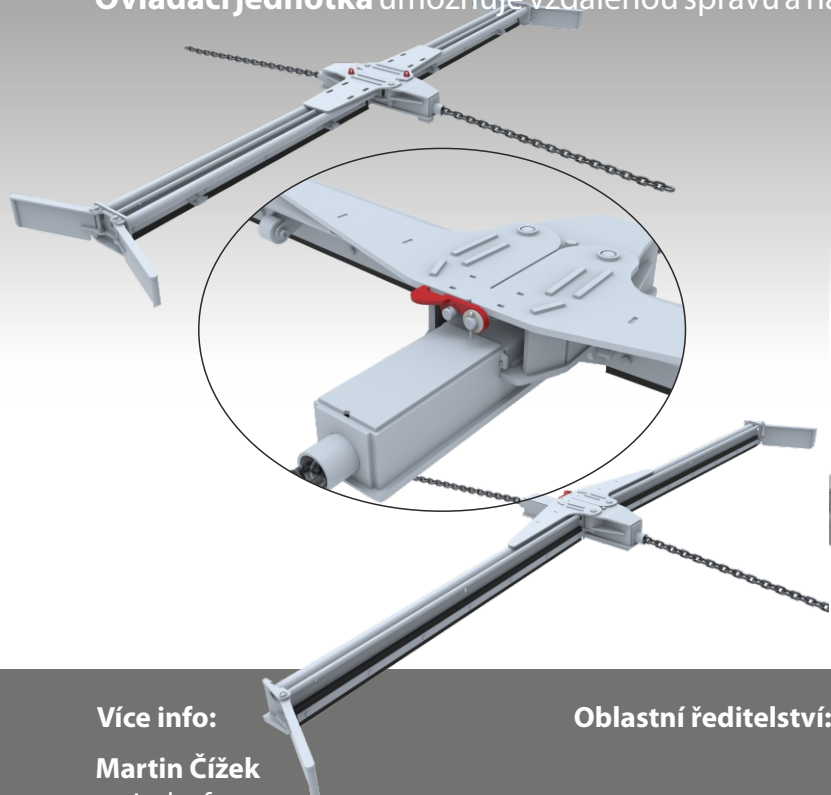

DELTA II je systém automatického vyhrnování kejdy ve stájích pro skot pomocí povrchově cementovaného a zakaleného řetězu. Jednotlivé části jsou uzpůsobené pro použití ve velkokapacitních stájích s **délkou chodeb více než 100 m**.

Pohonná jednotka zajišťuje automatický chod systému důrazem na minimální údržbu a požadavky na obsluhu. Jednotka využívá robustní kuželočelní převodovku a zajišťuje automatické dopínání řetězu pomocí hydraulického okruhu. U skutečně dlouhých stájí je vhodné do systému zapojit i druhou pohonnou jednotku, která je s hlavní pohonnou jednotkou plně synchronizována.

Snížená konstrukce lopat je optimalizována z pohledu odolnosti proti namáhání a snadnějšího skládání, přejíždění a přecházení zvířat.

Odkládací shrnovací lopaty - tam, kde je kladen důraz na rychlé uklizení chodeb je vhodné systém osadit dvěma jednostrannými lopatami na jedné chodbě. Tím je shrnování kejdy velice rychlé a efektivní (120 m dlouhá stáj je uklizena za 30 min.), eliminuje se čpavek ve stáji, zlepšuje se zdraví paznehtů zvířat atd. Kde není technicky možné vytvořit středový kanál přímo uprostřed stáje, lze jednu z lopat nahradit odkládací lopatou, u které je možné stanovit jiné parkovací místo nezávislé na parkovacím místě druhé lopaty.

Ovládací jednotka umožňuje vzdálenou správu a napojení na systém automatického ovládání stájových technologií **A-Tech**.

Více info:
Martin Čížek
mcizek@farmtec.cz
602 148 144

Oblastní ředitelství:

OBŘ TÁBOR
Petr Stejskal
720 052 595

OBŘ LITOMYŠL
Josef Věneček
602 525 108

OBŘ UH. HRADIŠTĚ
Martin Vávra
724 313 015

OBŘ STRAKONICE
Václav Soukup
725 757 425

farmtec®

www.farmtec.cz