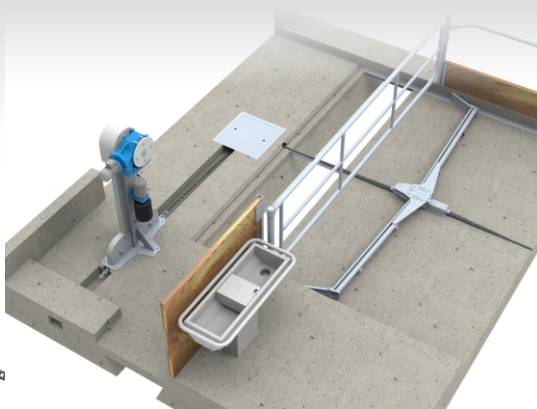

DELTA II je systém automatického vyhrnování kejdy ve stájích pro skot pomocí povrchově cementovaného a zakaleného řetězu. Jednotlivé části jsou uzpůsobené pro použití ve velkokapacitních stájích s **délkou chodeb více než 100 m**.

Pohonná jednotka zajišťuje automatický chod systému důrazem na minimální údržbu a požadavky na obsluhu. Jednotka využívá robustní kuželočelní převodovku a zajišťuje automatické dopínání řetězu pomocí hydraulického okruhu. U skutečně dlouhých stájí je vhodné do systému zapojit i druhou pohonnou jednotku, která je s hlavní pohonnou jednotkou plně synchronizována.

Snížená konstrukce lopat je optimalizována z pohledu odolnosti proti namáhání a snadnějšího skládání, přejíždění a přecházení zvířat.

Odkládací shrnovací lopaty - tam, kde je kladen důraz na rychlé uklizení chodeb je vhodné systém osadit dvěma jednostrannými lopatami na jedné chodbě. Tím je shrnování kejdy velice rychlé a efektivní (120 m dlouhá stáj je uklizena za 30 min.), eliminuje se čpavek ve stáji, zlepšuje se zdraví paznehtů zvířat atd. Kde není technicky možné vytvořit středový kanál přímo uprostřed stáje, lze jednu z lopat nahradit odkládací lopatou, u které je možné stanovit jiné parkovací místo nezávislé na parkovacím místě druhé lopaty.

Ovládací jednotka umožňuje vzdálenou správu a napojení na systém automatického ovládání stájových technologií **A-Tech**.

Více info:
Martin Čížek
mcizek@farmtec.cz
602 148 144

Oblastní ředitelství:

OBŘ TÁBOR
Petr Stejskal
720 052 595

OBŘ LITOMYŠL
Josef Věneček
602 525 108

OBŘ UH. HRADIŠTĚ
Martin Vávra
724 313 015

OBŘ STRAKONICE
Václav Soukup
725 757 425

farmtec®

www.farmtec.cz