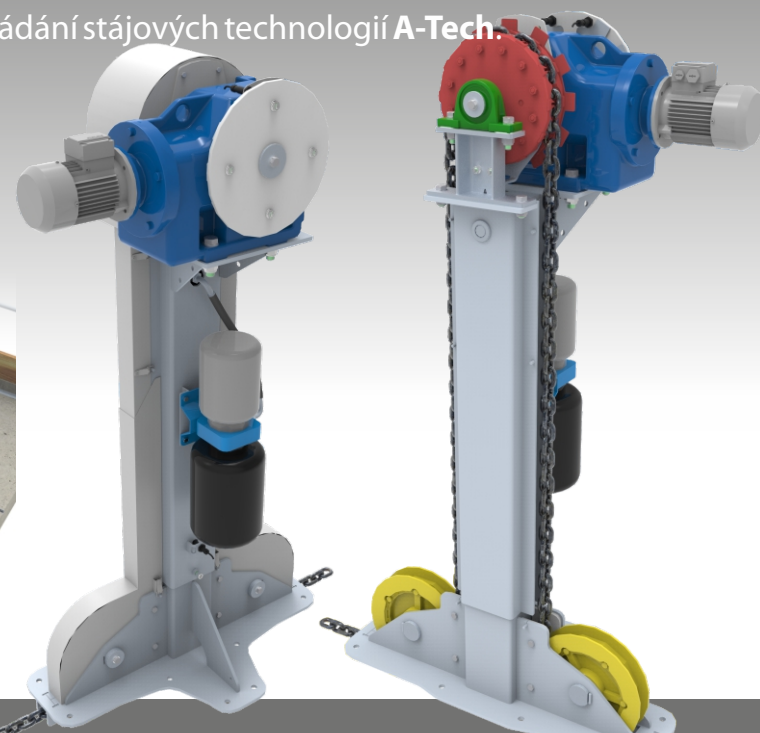

DELTA II je systém automatického vyhrnování kejdy ve stájích pro skot pomocí povrchově cementovaného a zakaleného řetězu. Jednotlivé části jsou uzpůsobené pro použití ve velkokapacitních stájích s **délkou chodeb více než 100 m**.

Pohonná jednotka zajišťuje automatický chod systému důrazem na minimální údržbu a požadavky na obsluhu. Jednotka využívá robustní kuželočelní převodovku a zajišťuje automatické dopínání řetězu pomocí hydraulického okruhu. U skutečně dlouhých stájí je vhodné do systému zapojit i druhou pohonnou jednotku, která je s hlavní pohonnou jednotkou plně synchronizována.

Snížená konstrukce lopat je optimalizována z pohledu odolnosti proti namáhání a snadnějšího skládání, přejíždění a přecházení zvířat.

Odkládací shrnovací lopaty - tam, kde je kladen důraz na rychlé uklizení chodeb je vhodné systém osadit dvěma jednostrannými lopatami na jedné chodbě. Tím je shrnování kejdy velice rychlé a efektivní (120 m dlouhá stáj je uklizena za 30 min.), eliminuje se čpavek ve stáji, zlepšuje se zdraví paznehtů zvířat atd. Kde není technicky možné vytvořit středový kanál přímo uprostřed stáje, lze jednu z lopat nahradit odkládací lopatou, u které je možné stanovit jiné parkovací místo nezávislé na parkovacím místě druhé lopaty.

Ovládací jednotka umožňuje vzdálenou správu a napojení na systém automatického ovládání stájových technologií **A-Tech**.

Více info:
Martin Čížek
mcizek@farmtec.cz
602 148 144

Oblastní ředitelství:

OBŘ TÁBOR
Petr Stejskal
720 052 595

OBŘ LITOMYŠL
Josef Věneček
602 525 108

OBŘ UH. HRADIŠTĚ
Martin Vávra
724 313 015

OBŘ STRAKONICE
Václav Soukup
725 757 425

farmtec®

www.farmtec.cz